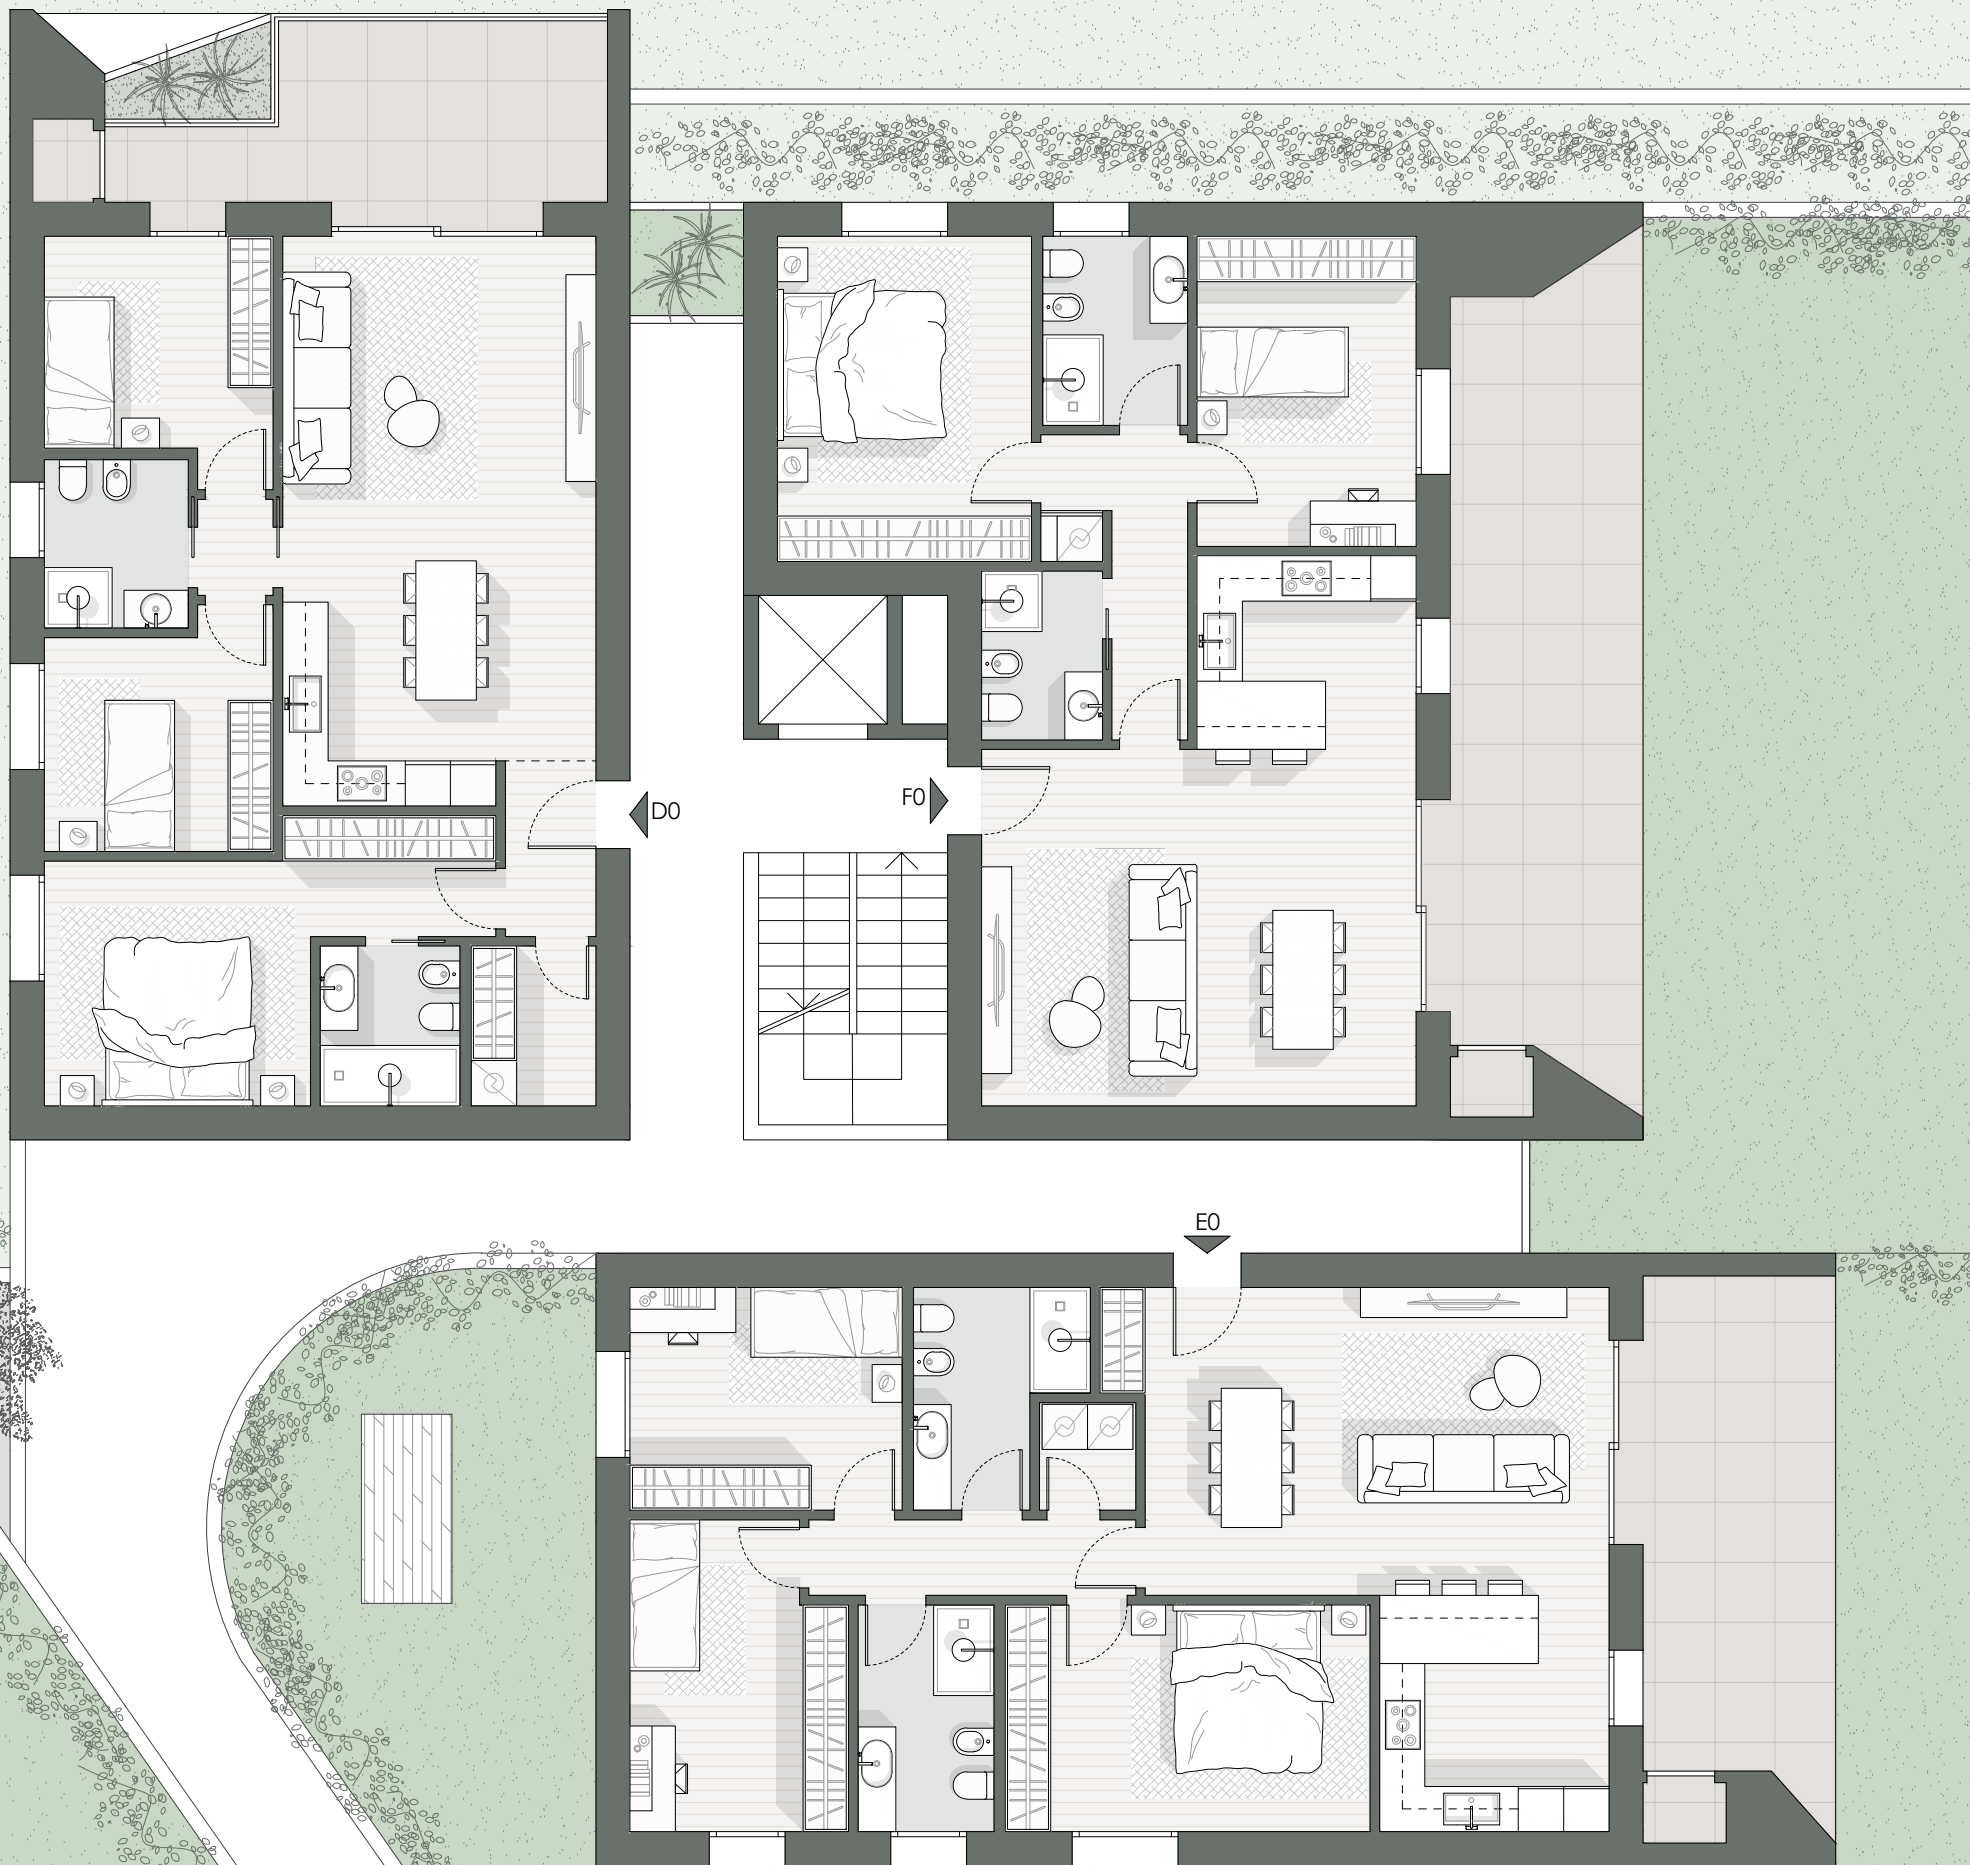

RESIDENZE
CALVASINA

HABITAT CONTEMPORANEO

RESIDENZA 2

PIANO TERRA
APP. D0-E0-F0

APP. D0
MQ APPARTAMENTO 102
MQ TERRAZZA 15

APP. E0
MQ APPARTAMENTO 112
MQ LOGGIA 17
MQ GIARDINO 232

APP. F0
MQ APPARTAMENTO 96
MQ LOGGIA 27
MQ GIARDINO 82

VIALE PROMESSI SPOSI, VALMADRERA LC