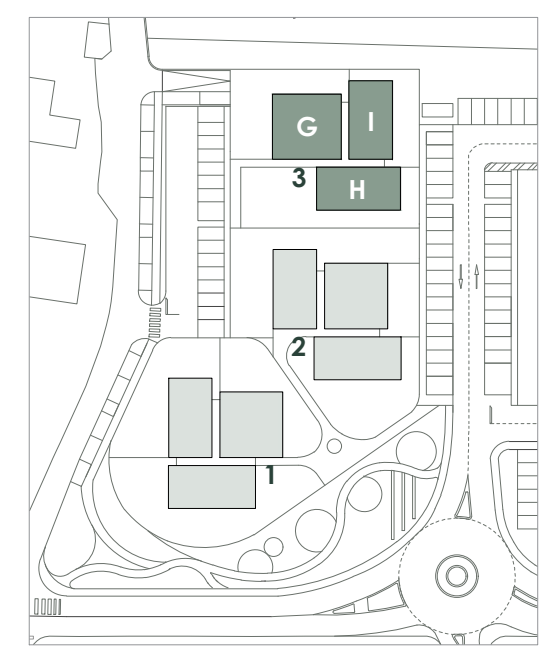

RESIDENZE
CALVASINA

HABITAT CONTEMPORANEO

RESIDENZA 3

PIANO PRIMO
APP. G1-H1-I1

APP. G1
MQ APPARTAMENTO 108
MQ TERRAZZA 20

APP. H1
MQ APPARTAMENTO 108
MQ TERRAZZA 14

APP. I1
MQ APPARTAMENTO 101
MQ TERRAZZA 15

VIALE PROMESSI SPOSI, VALMADRERA LC