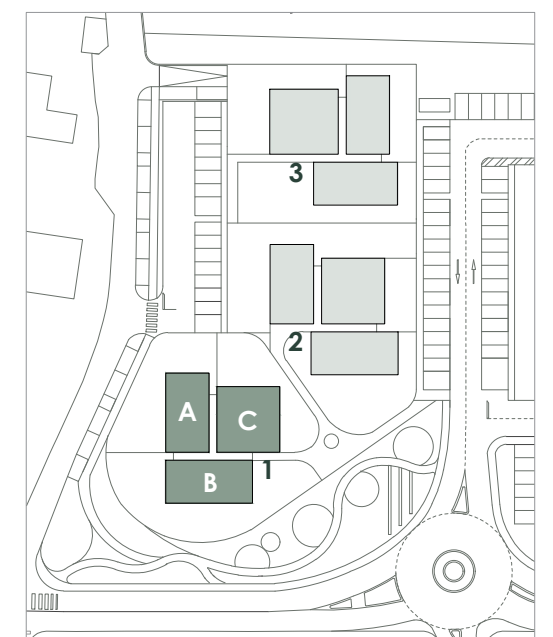

RESIDENZE
CALVASINA

HABITAT CONTEMPORANEO

RESIDENZA 1

PIANO PRIMO
APP. A1-B1-C1

APP. A1
MQ APPARTAMENTO 102
MQ TERRAZZA 15

APP. B1
MQ APPARTAMENTO 112
MQ TERRAZZA 14

APP. C1
MQ APPARTAMENTO 96
MQ TERRAZZA 20

VIALE PROMESSI SPOSI, VALMADRERA LC