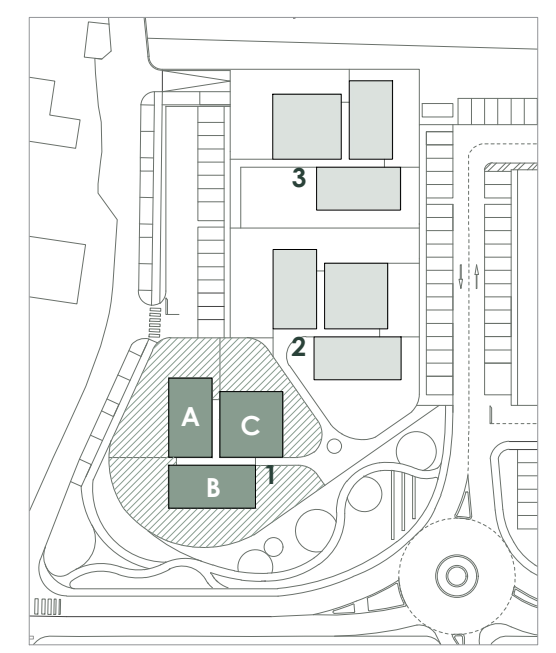

RESIDENZE  
**CALVASINA**

HABITAT CONTEMPORANEO

RESIDENZA 1

PIANO TERRA  
**APP. A0-B0-C0**

**APP. A0**  
MQ APPARTAMENTO 102  
MQ LOGGIA 17  
MQ GIARDINO 232

**APP. B0**  
MQ APPARTAMENTO 112  
MQ LOGGIA 17  
MQ GIARDINO 336

**APP. C0**  
MQ APPARTAMENTO 96  
MQ LOGGIA 27  
MQ GIARDINO 177

VIALE PROMESSI SPOSI, VALMADRERA LC