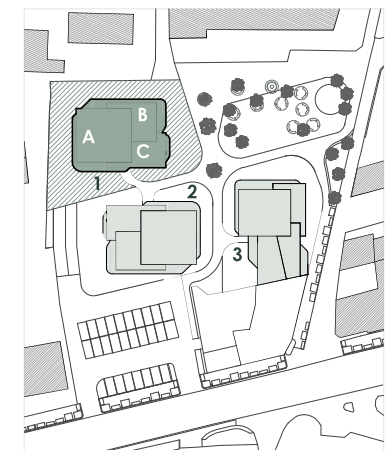

ABITARE NATURA

LURAGO D'ERBA

RESIDENZA 1

PIANO SECONDO
APP. A2-B2

APP. A2	
MQ APPARTAMENTO	122
MQ TERRAZZE	21
APP. B2	
MQ APPARTAMENTO	122
MQ TERRAZZE	58

SCALA 1:100

VIA NAVA, LURAGO D'ERBA (CO)