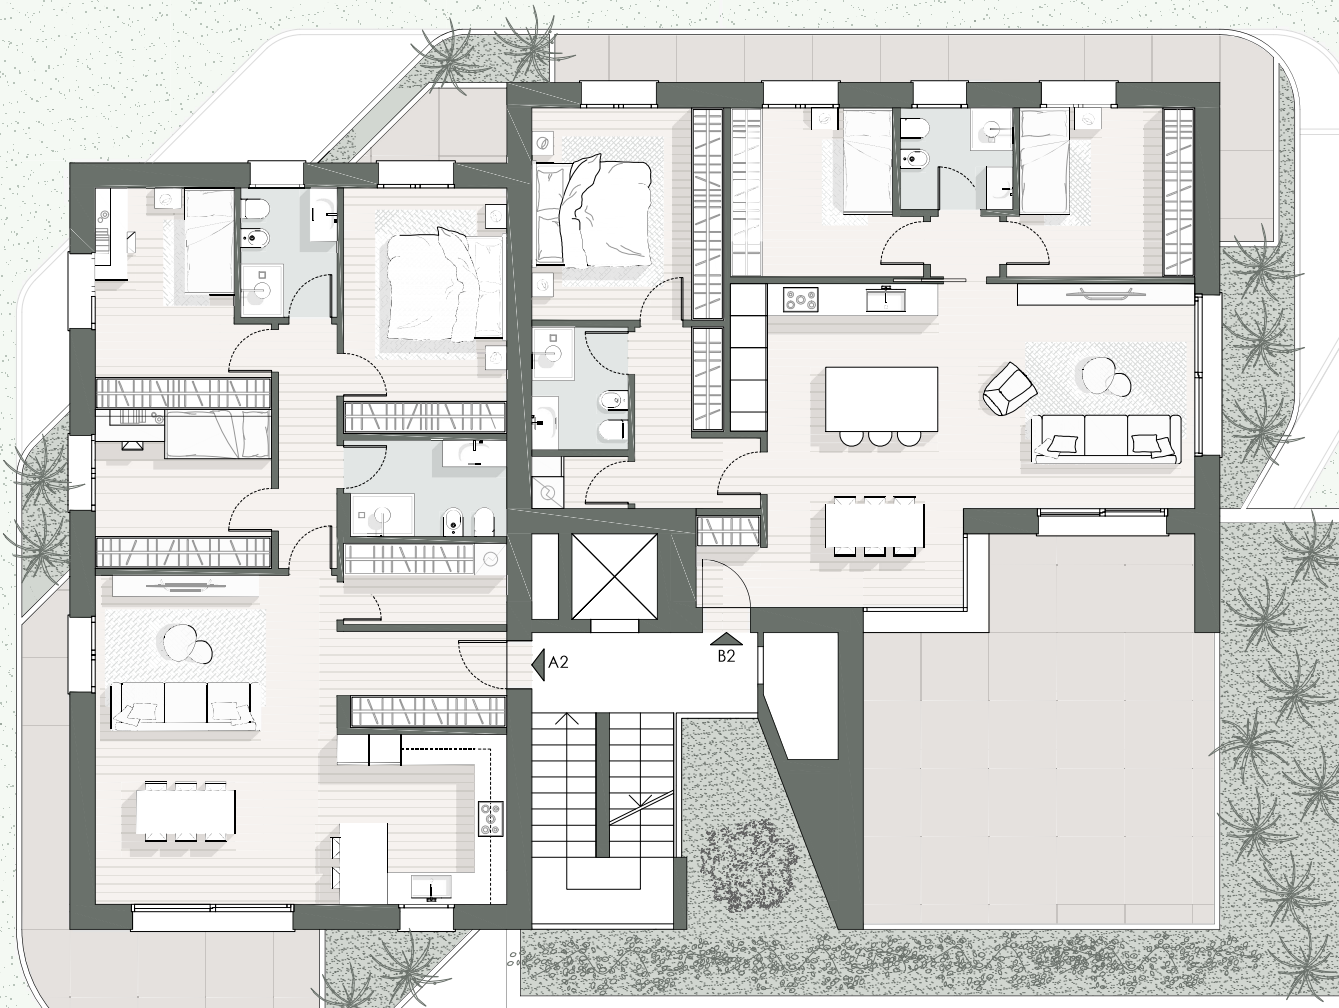

ABITARE NATURA

LURAGO D'ERBA

RESIDENZA 1

PIANO SECONDO
APP. A2-B2

APP. A2	
MQ APPARTAMENTO	122
MQ TERRAZZE	21
APP. B2	
MQ APPARTAMENTO	122
MQ TERRAZZE	58

SCALA 1:100

VIA NAVA, LURAGO D'ERBA (CO)