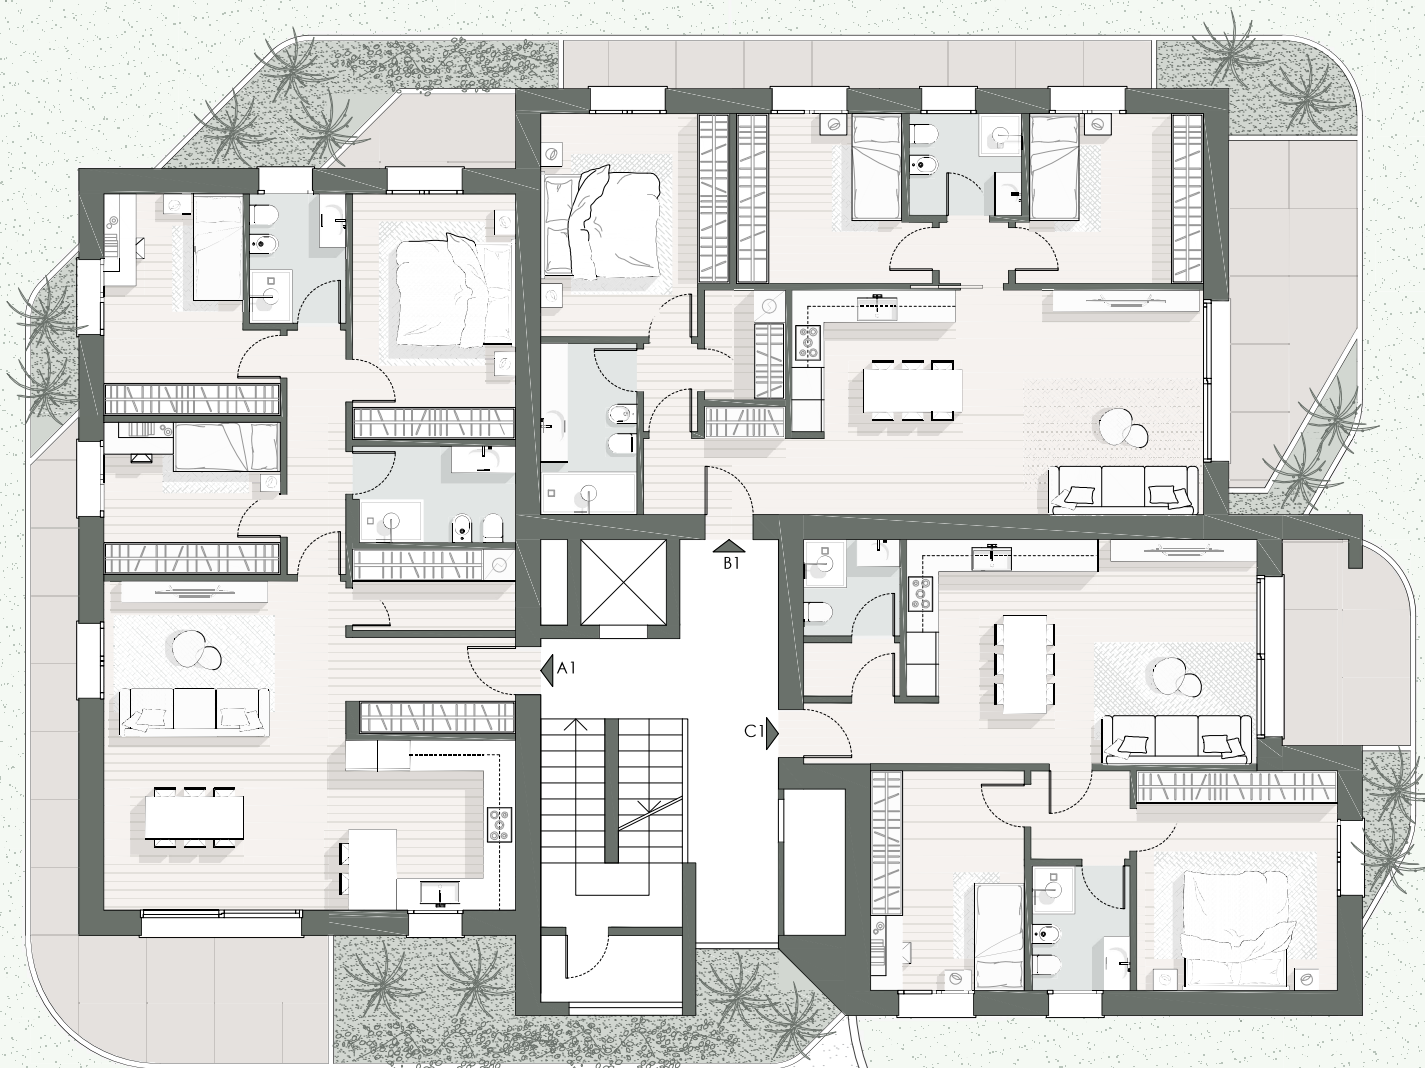

ABITARE NATURA

LURAGO D'ERBA

RESIDENZA 1

PIANO PRIMO
APP. A1-B1-C1

APP. A1
MQ APPARTAMENTO 122
MQ TERRAZZE 24

APP. B1
MQ APPARTAMENTO 109
MQ TERRAZZE 23

APP. C1
MQ APPARTAMENTO 89
MQ TERRAZZE 9

VIA NAVA, LURAGO D'ERBA (CO)

SCALA 1:100