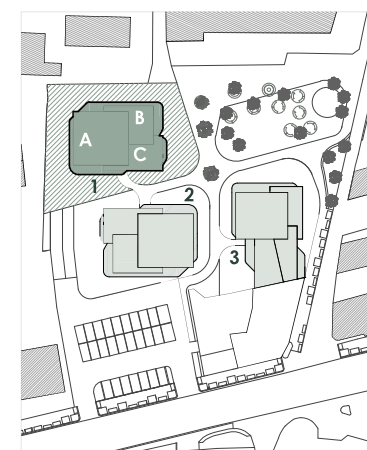

ABITARE NATURA

LURAGO D'ERBA

RESIDENZA 1

PIANO PRIMO
APP. A1-B1-C1

APP. A1
MQ APPARTAMENTO 122
MQ TERRAZZE 24

APP. B1
MQ APPARTAMENTO 109
MQ TERRAZZE 23

APP. C1
MQ APPARTAMENTO 89
MQ TERRAZZE 9

VIA NAVA, LURAGO D'ERBA (CO)

SCALA 1:100