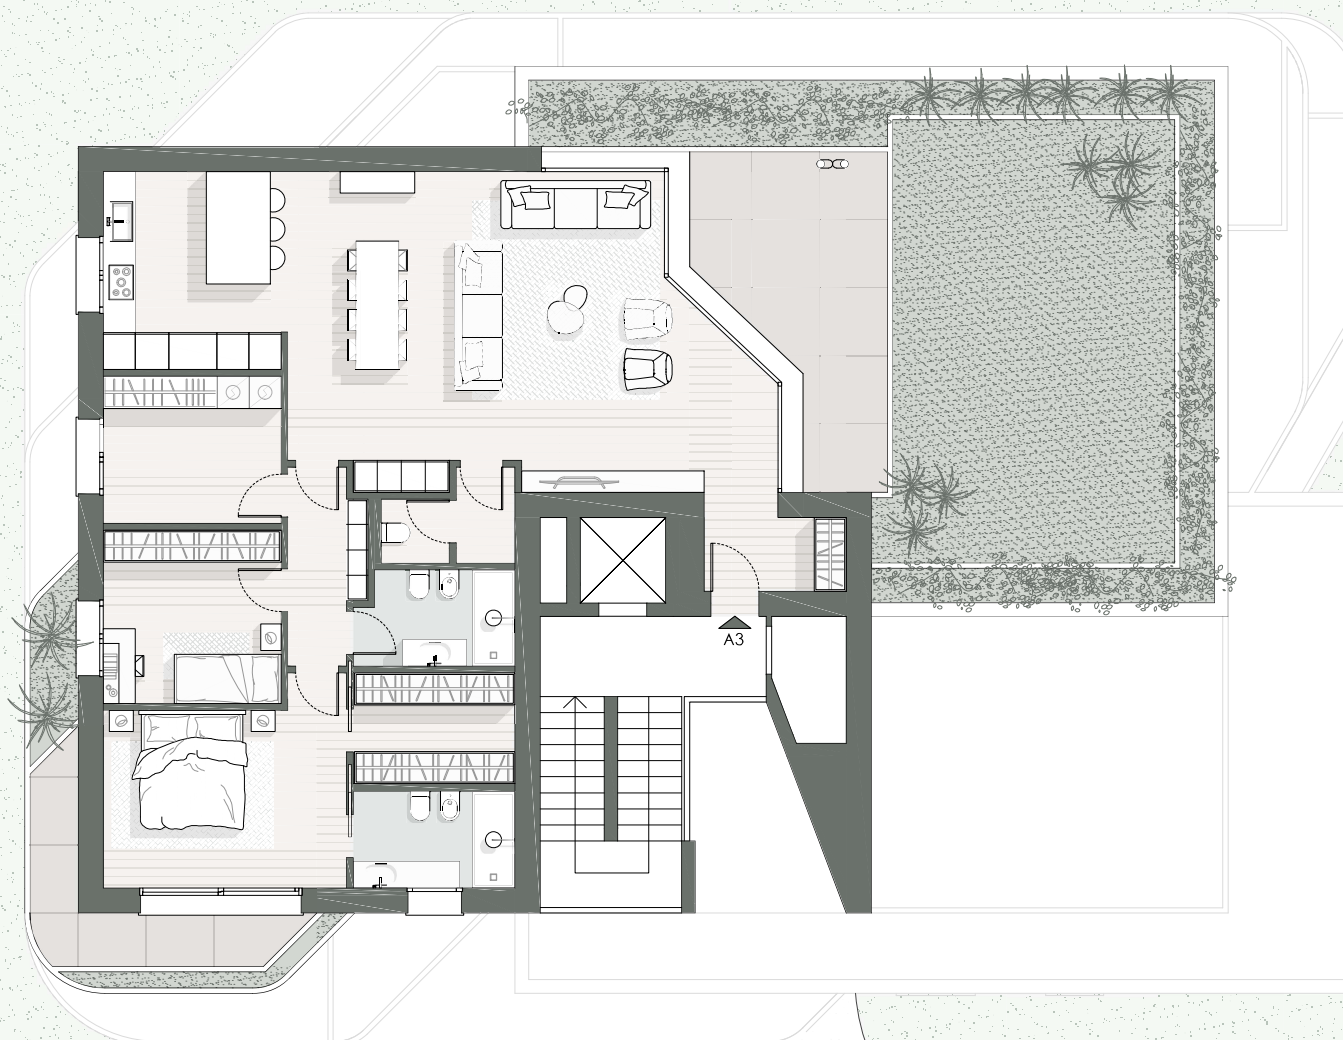

ABITARE NATURA

LURAGO D'ERBA

RESIDENZA 1

PIANO TERZO  
APP. A3

APP. A3  
MQ APPARTAMENTO 159  
MQ TERRAZZE 69

SCALA 1:100

VIA NAVA, LURAGO D'ERBA (CO)