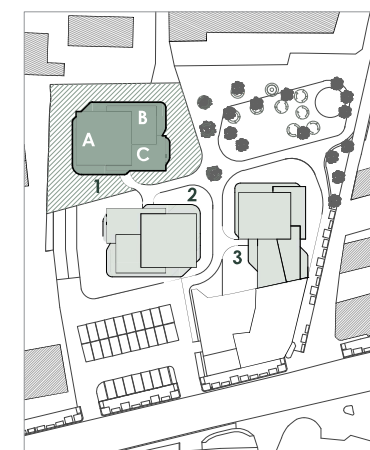

ABITARE NATURA

LURAGO D'ERBA

RESIDENZA 1

PIANO TERRA  
APP. A0-B0-C0

**APP. A0**

MQ APPARTAMENTO 122  
MQ PORTICATO 32  
MQ GIARDINO 350

**APP. B0**

MQ APPARTAMENTO 109  
MQ PORTICATO 22  
MQ GIARDINO 174

**APP. C0**

MQ APPARTAMENTO 89  
MQ PORTICATO 15  
MQ GIARDINO 117

VIA NAVA, LURAGO D'ERBA (CO)